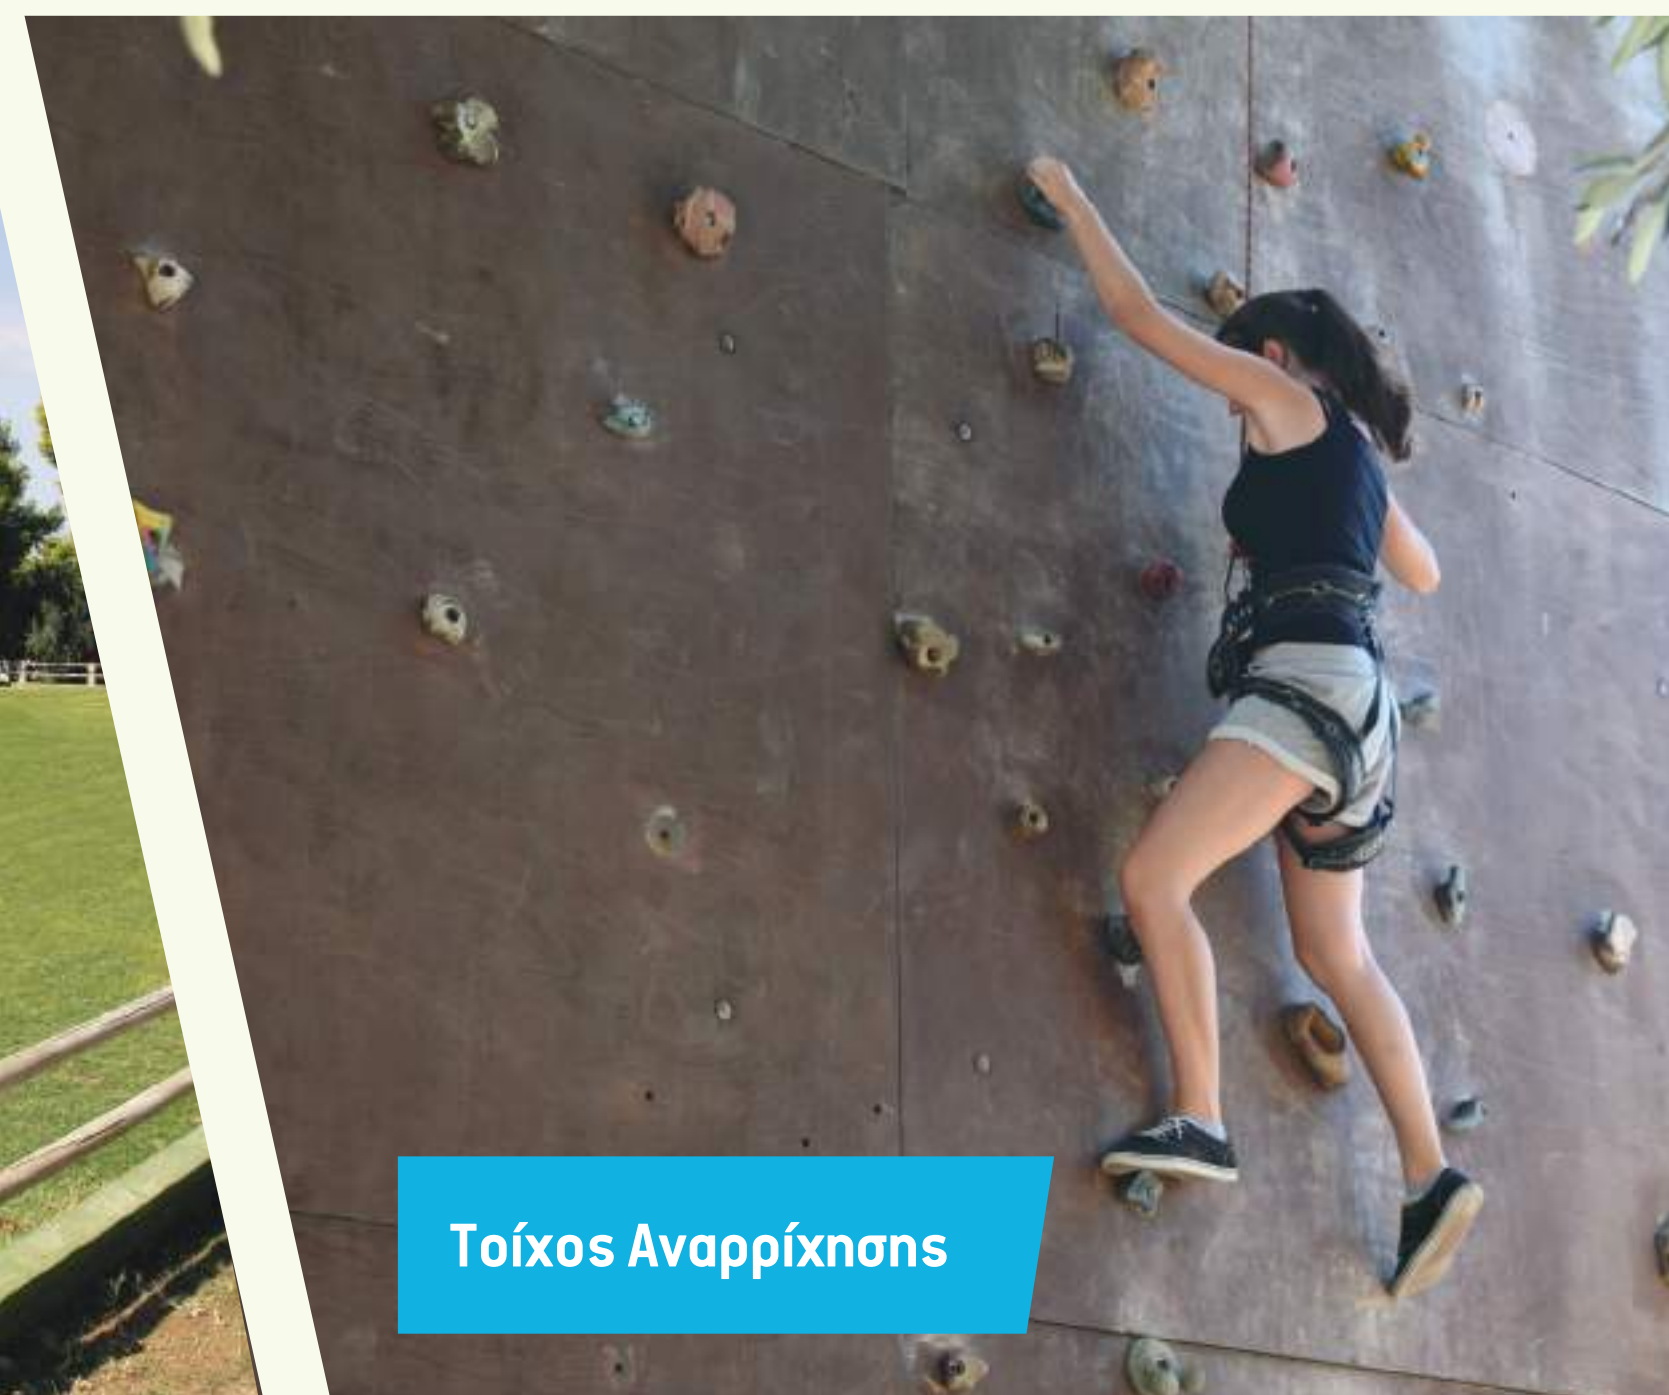

## ΧΩΡΟΙ ΑΘΛΗΣΗΣ & ΑΝΑΨΥΧΗΣ

Ανοικτό & Κλειστό Basketball  
Κλειστό Volleyball-Handball

Αίθουσα 550 τ.μ. Πολλαπλών χρήσεων

Χώροι Υπαίθριων Δραστηριοτήτων

Τοίχος Αναρρίχησης